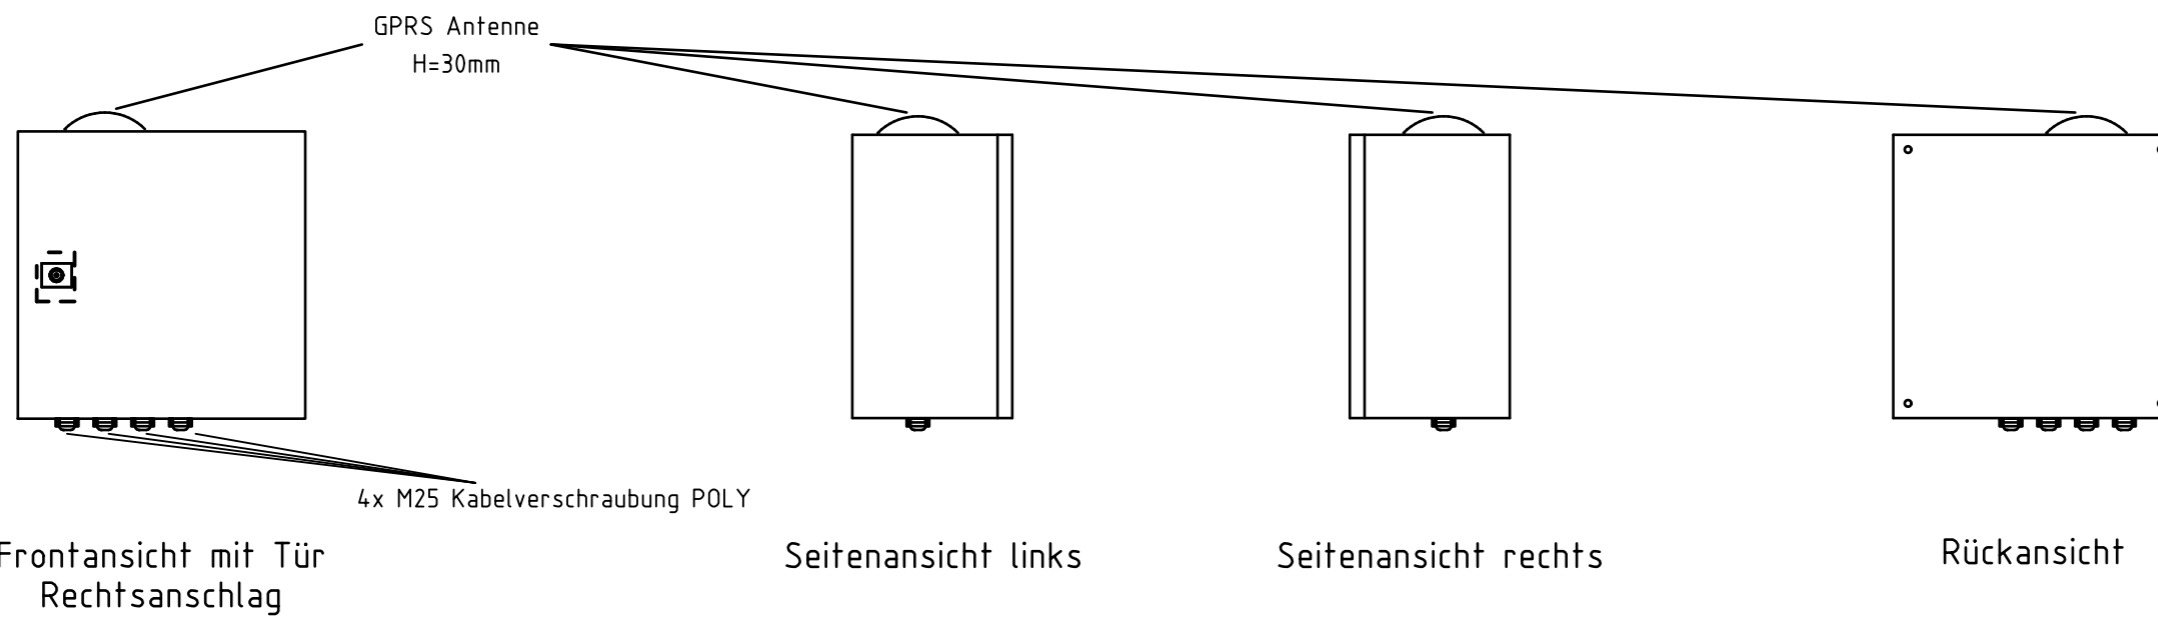

RITTAL-Wandschrank AE1380.500  
 B=380 H=380 T=210  
 mit Montageplatte

4xWandbefestigungshalter RITTAL SZ2508.010 (Die Wandbefestigungshalter stehen rechts und links je 30mm über.)

Die GPRS Antenne für die Kommunikation muss Empfangs-/Standortabhängig entweder direkt auf der EEG-Steuerbox oder abgesetzt montiert werden.

Abstimmung mit den Stadtwerken erforderlich.

Skalierung Maßstab :1:5  
 Maßeinheit :mm

		Datum/Date	01.09.2021	Kunde/Purchaser	Stadtwerke Herne	<b>stuw</b> STADTWERKE HERNE	Leittechnikschrnk Disposition Wandschrank			=Y		
		Gez./Drawn	Sb	Anlage/Plant	EEG-Steuerbox			.../Kunde	Zeichnungs-Nr. Drawing-Nr.	EEG-Box.PRO	Bl./Sht	1
Zust./Cond.	Änderung/Change	Datum/Date	Name	Norm	Konto-Nr/Order-No			n/a			von/of	8